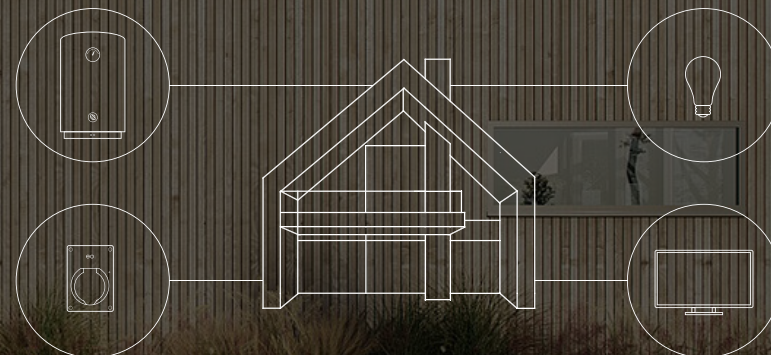

Opcjonalny dodatek do
EO Mini Pro 2

Solar Charging.

Chcesz naładować swój samochód zieloną energią? EO Mini Pro 2 łączy się z panelami słonecznymi za pomocą naszej innowacyjnej funkcji Solar Matching.

Jak to działa

EO Mini Pro 2 odczytuje energię generowaną przez panele słoneczne i dopasowuje ją do energii z sieci. Korzystając z aplikacji EO Smart Home, możesz ustawić okno ładowania w ciągu dnia, aby doładować pojazd energią wygenerowaną ze słońca.

Opcjonalny dodatek do
EO Mini Pro 2

Balansowanie Obciążeniem.

Martwisz się o przekroczenie limitu mocy w domu podczas ładowania? EO Mini Pro 2 daje możliwość równoważenia mocy, by uniknąć przeciążenia zasilania elektrycznego.

Jak to działa

Nasza najnowsza ładowarka domowa odczytuje dopływ prądu do domu i zmniejsza moc wyjściową do pojazdu, gdy inne urządzenia gospodarstwa domowego (np. czajnik) są włączone.

Po wyłączeniu innych urządzeń ładowarka automatycznie zwiększy moc wyjściową z powrotem do maksymalnego dostępnego poziomu.