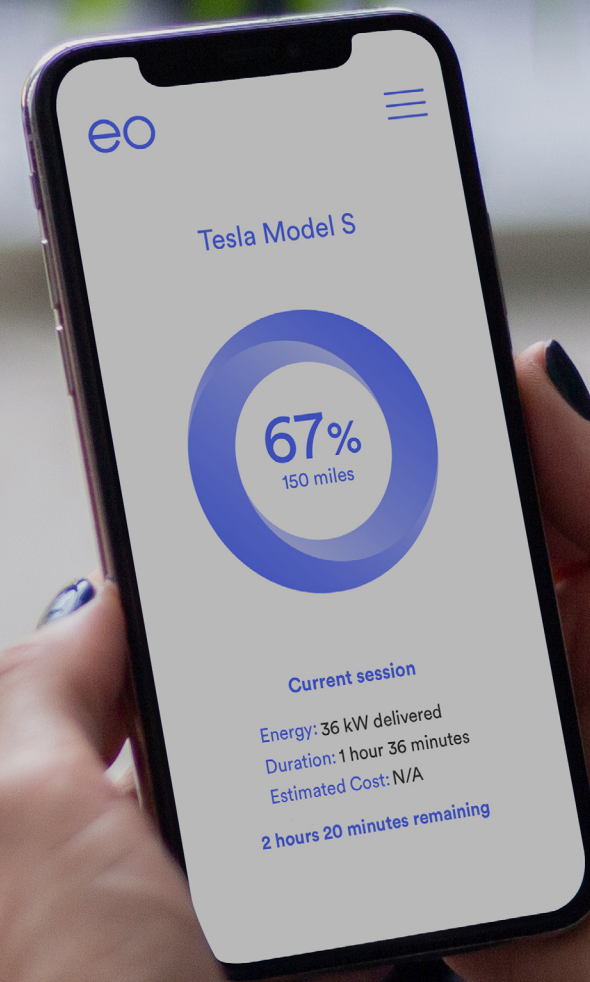

Moc. W Twoich rękach.

Steruj EO Mini Pro 2 zdalnie. Rozpocznij, zatrzymaj i zaplanuj ładowanie za pomocą aplikacji EO Smart Home.

Sterowanie smartfonem: zdalnie uruchamiaj, zatrzymuj i blokuj ładowarkę, aby uniemożliwić innym korzystanie z niej.

Zaplanuj ładowanie: określ, kiedy chcesz, aby Twój samochód był w pełni naładowany, czas rozpoczęcia ładowania i maksymalną moc ładowania.

Ładowanie słoneczne: zintegruj ładowarkę z panelami słonecznymi i skonfiguruj sesje ładowania, gdy świeci słońce.

Oszczędność: wybierz taryfę energetyczną i pozwól aplikacji EO Smart Home automatycznie określić najlepszy moment na ładowanie samochodu.

Monitorowanie i raportowanie zużycia energii: śledź zużycie energii.