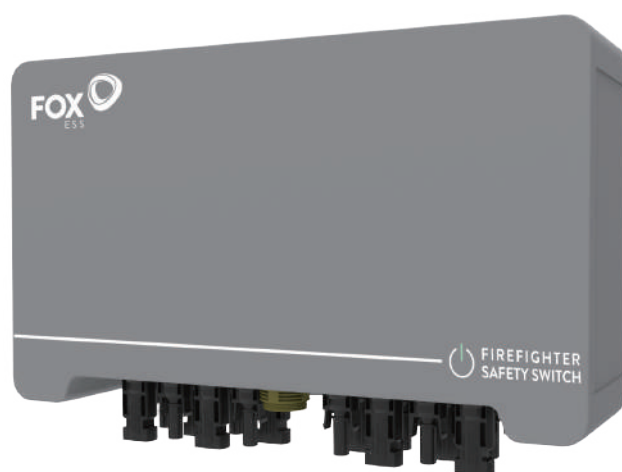

S-BOX PLUS

PRZECIWPÓŻAROWY
WYŁĄCZNIK PRĄDU

- Do 4 stringów
- Do 25A na string
- DO 1500V
- Certyfikat CE
- Rozłącznik napędzany silnikiem
- PC+ABS, solidna obudowa z tworzywa sztucznego IP66
- Złącza MC4
- Łatwa instalacja i podłączenie
- Wbudowany izolator DC z TUV, CE, CB, SAA, UL
- Automatyczne wyłączenie przy 70°C
- Wyposażony w zawór odpowietrzający, aby uniknąć kondensacji wewnątrz obudowy
- Przeznaczony do instalacji mieszkaniowych oraz komercyjnych

FOX S-BOX PLUS

PRZECIWPOŻAROWY WYŁĄCZNIK PRĄDU

SPECYFIKACJA

Liczba stringów	4
Liczba biegunów	8
Maksymalne napięcie na string (Vdc)	1500
Maksymalny prąd na string (A)	25/25
Napięcie pracy	100Vac~270Vac
Napięcie nominalne	230Vac
Prąd nominalny	30mA
Prąd rozruchu (ładowania)	average 100mA
Prąd zadziałania przelącznika	max 300mA
Kontakt zwrotny	24Vdc - 300mA max
Zakres temperatury pracy	-20°C - +50°C
Maksymalna temperatura pracy przed automatycznym wyłączeniem	+70°C
Temperatura przechowywania	-40°C - +85°C
Stopień ochrony	IP66
Klasa ochronności	Class II
Certyfikacja	CE
Działanie wyłącznika zgodne z normą EN 60947-1&3	EN 60947-1&3
Liczba operacji	10000